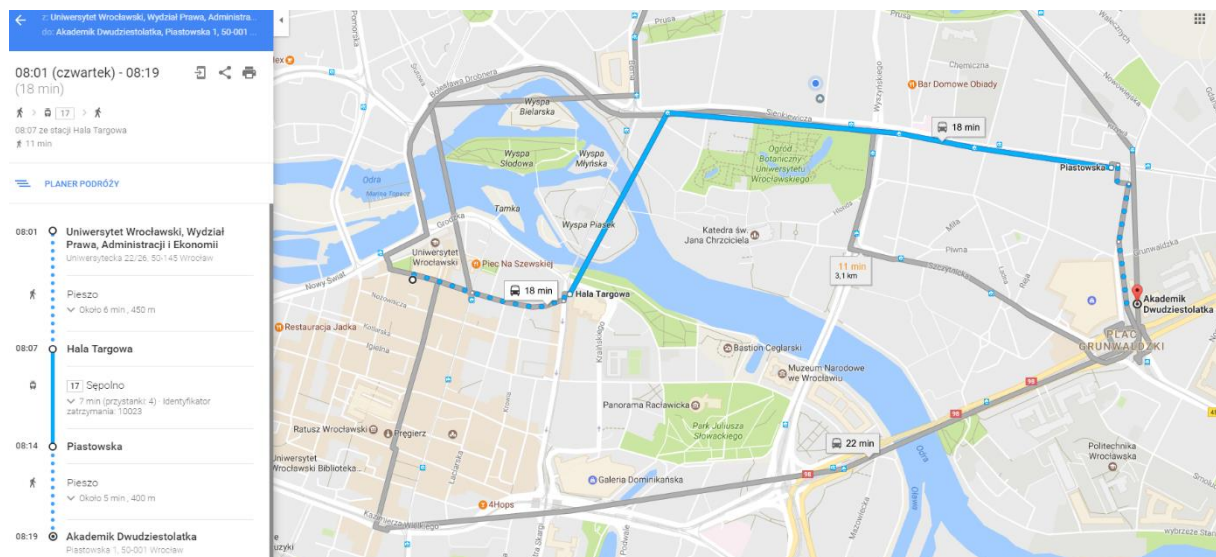

Polecamy korzystać z aplikacji rezerwujących online np. Booking.com lub Trivago.pl, ponieważ wtedy można liczyć na najniższą cenę.

Bilety komunikacji miejskiej:

We Wrocławiu są honorowane wszystkie ulgowe zniżki dla studentów i doktorantów dysponującymi legitymacją – NIEZALEŻNIE od ukończonego wieku. Zalecamy zakupić okresowy bilet czasowy, ponieważ tak zazwyczaj jest najtaniej. Bilety można zakupić w KAŻDYM tramwaju oraz autobusie WYŁĄCZNIE KARTĄ. Poza nimi, można zakupić bilet tylko w automatach rozmieszczonych na terenie miasta.

Dom Studencki "Dwudziestolatka" (koedukacyjny)

Tel: 71 328 15 38

ul. Piastowska 1