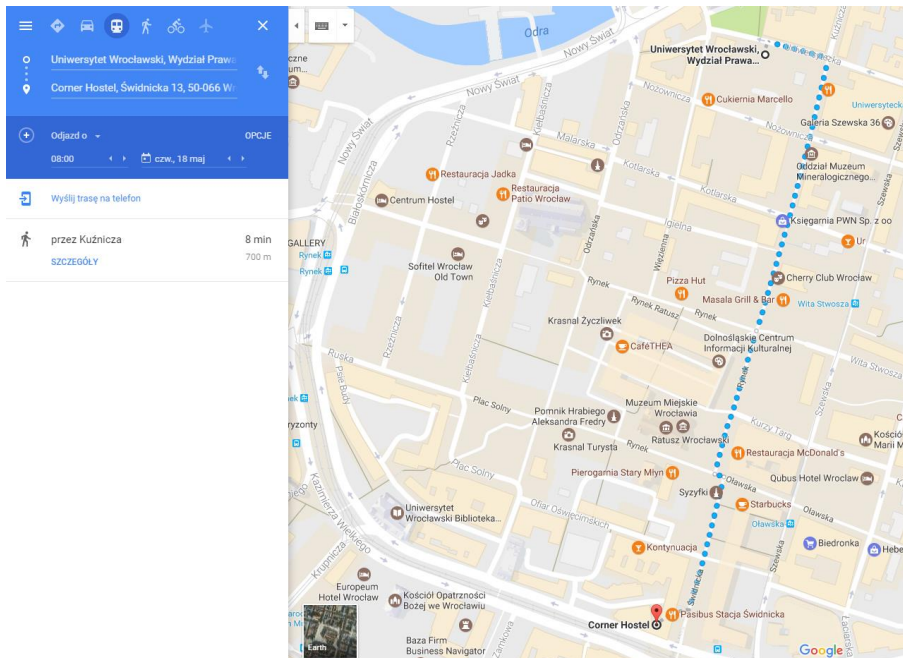

## Corner Hostel

ul: Świdnicka 13, Stare Miasto, 50-066 Wrocław

## Hostel Mleczarnia

ul: Włodkowica 5, Stare Miasto, 50-072 Wrocław

Wyślij trasę na telefon

08:04 (czwartek)–08:13	9 min
08:08 ze stacji Uniwersytet	6 min
SZCZEGÓŁY	
przez Więzienna	12 min 1,0 km
08:10 (czwartek)–08:19	9 min
08:16 (czwartek)–08:25	9 min

PLANER PODRÓŻY

## Friends Hostel

ul. Ruska 49, 50-079 Wrocław

Uniersytet Wrocławski, Wydział Prawo  
Ruska 49, Wrocław

Odjazd o 08:00 czw., 18 maj

Nie mamy najnowszych rozkładów jazdy dla tego obszaru.

Wyślij trasę na telefon