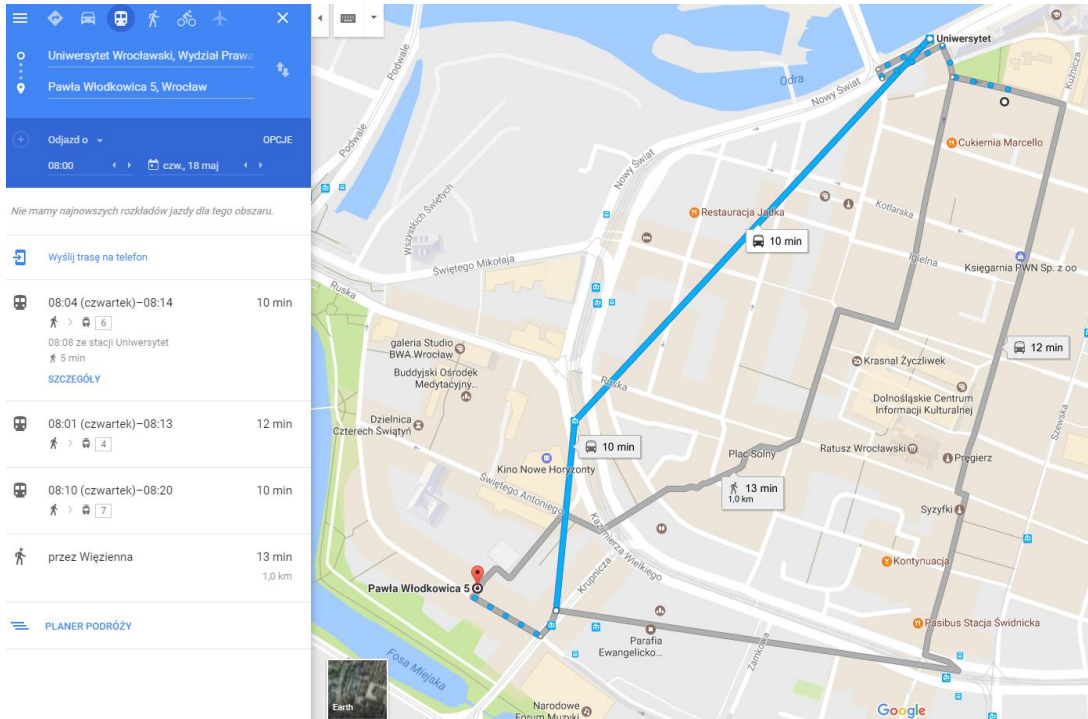

Corner Hostel

ul: Świdnicka 13, Stare Miasto, 50-066 Wrocław